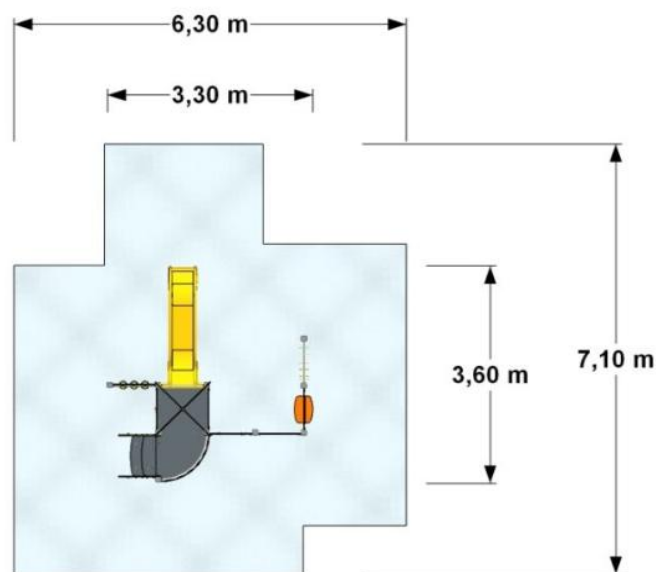

KARTA TECHNICZNA  
**ZESTAW ZABAWOWY BARWINEK MT**

**DANE TECHNICZNE**

Wymiary (DxSxW)	360x330x335
Strefa bezpieczeństwa	44,80 m <sup>2</sup>
Wysokość swobodnego upadku	90 cm
Fundamentownie	konstrukcja zatopiona w fundamencie betonowym
Zgodność z normą	PN-EN 1176-1:2017-12, PN-EN 1176-3:2017-12

**SPECYFIKACJA MATERIAŁOWA**

Konstrukcja: słupy nośne ze stali ocynkowanej, malowanej proszkowo

barierki, daszki: płyta HDPE

podest w wieży: antypoślizgowe tworzywo sztuczne HDPE (płyta typu Antyskid)

słupki zabezpieczone od góry kapturkami z tworzywa

**ELEMENTY SKŁADOWE**

- wieża czterokątna z daszkiem typu tropik z chorażewką, wys. podestu 0,90 m – 1 szt
- zjeżdżalnia – 1 szt
- podejście schodki niskie- 1 szt
- podejście trójkątne z barierką – 1 szt
- balustrada zegar – 1 szt
- balustrada prosta – 1 szt
- panel kółko-krzyżek – 1 szt
- panel wężyk – 1 szt
- panel tablica do rysowania – 1 szt
- panel sklepik – 1 szt
- panel labirynt – 1 szt

Wizualizacja poglądowa. Wygląd końcowy urządzenia może odbiegać od załączonej wizualizacji.